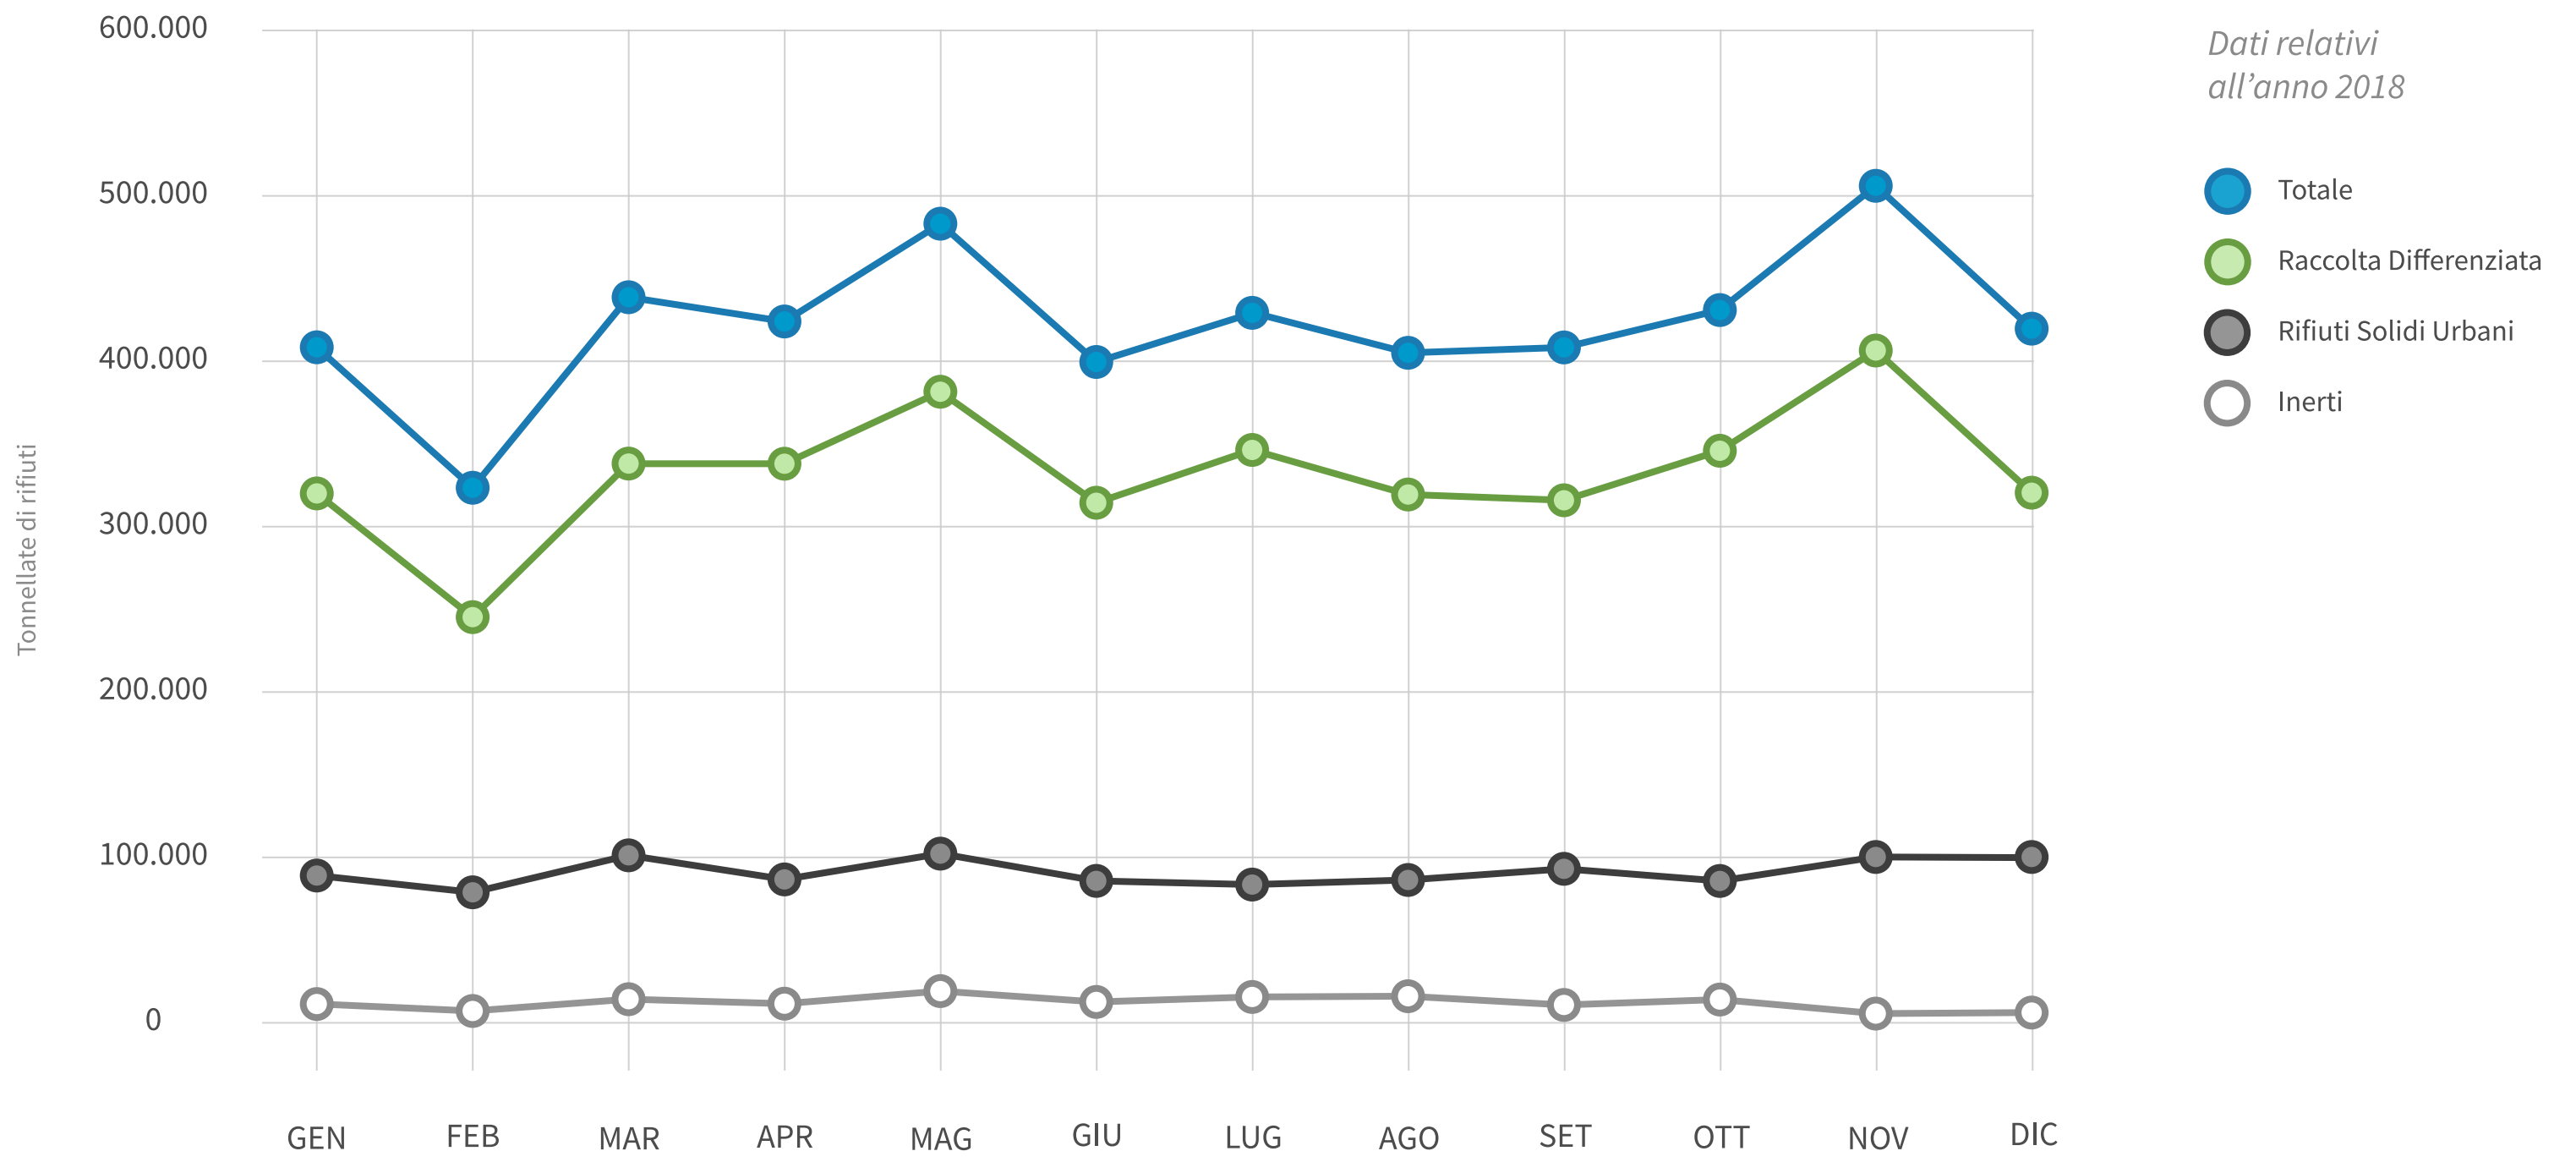

# Dati raccolta differenziata Gardone Valtrompia

## Totale dati annui

## Percentuale Raccolta Differenziata