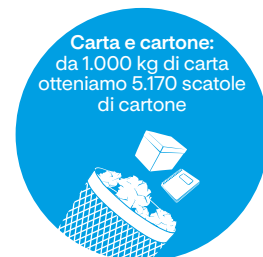

Scopri come i tuoi rifiuti diventano risorse

Carta e cartone:
da 1.000 kg di carta
otteniamo 5.170 scatole
di cartone