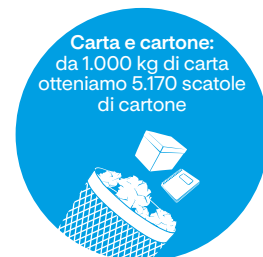

Scopri come i tuoi rifiuti diventano risorse